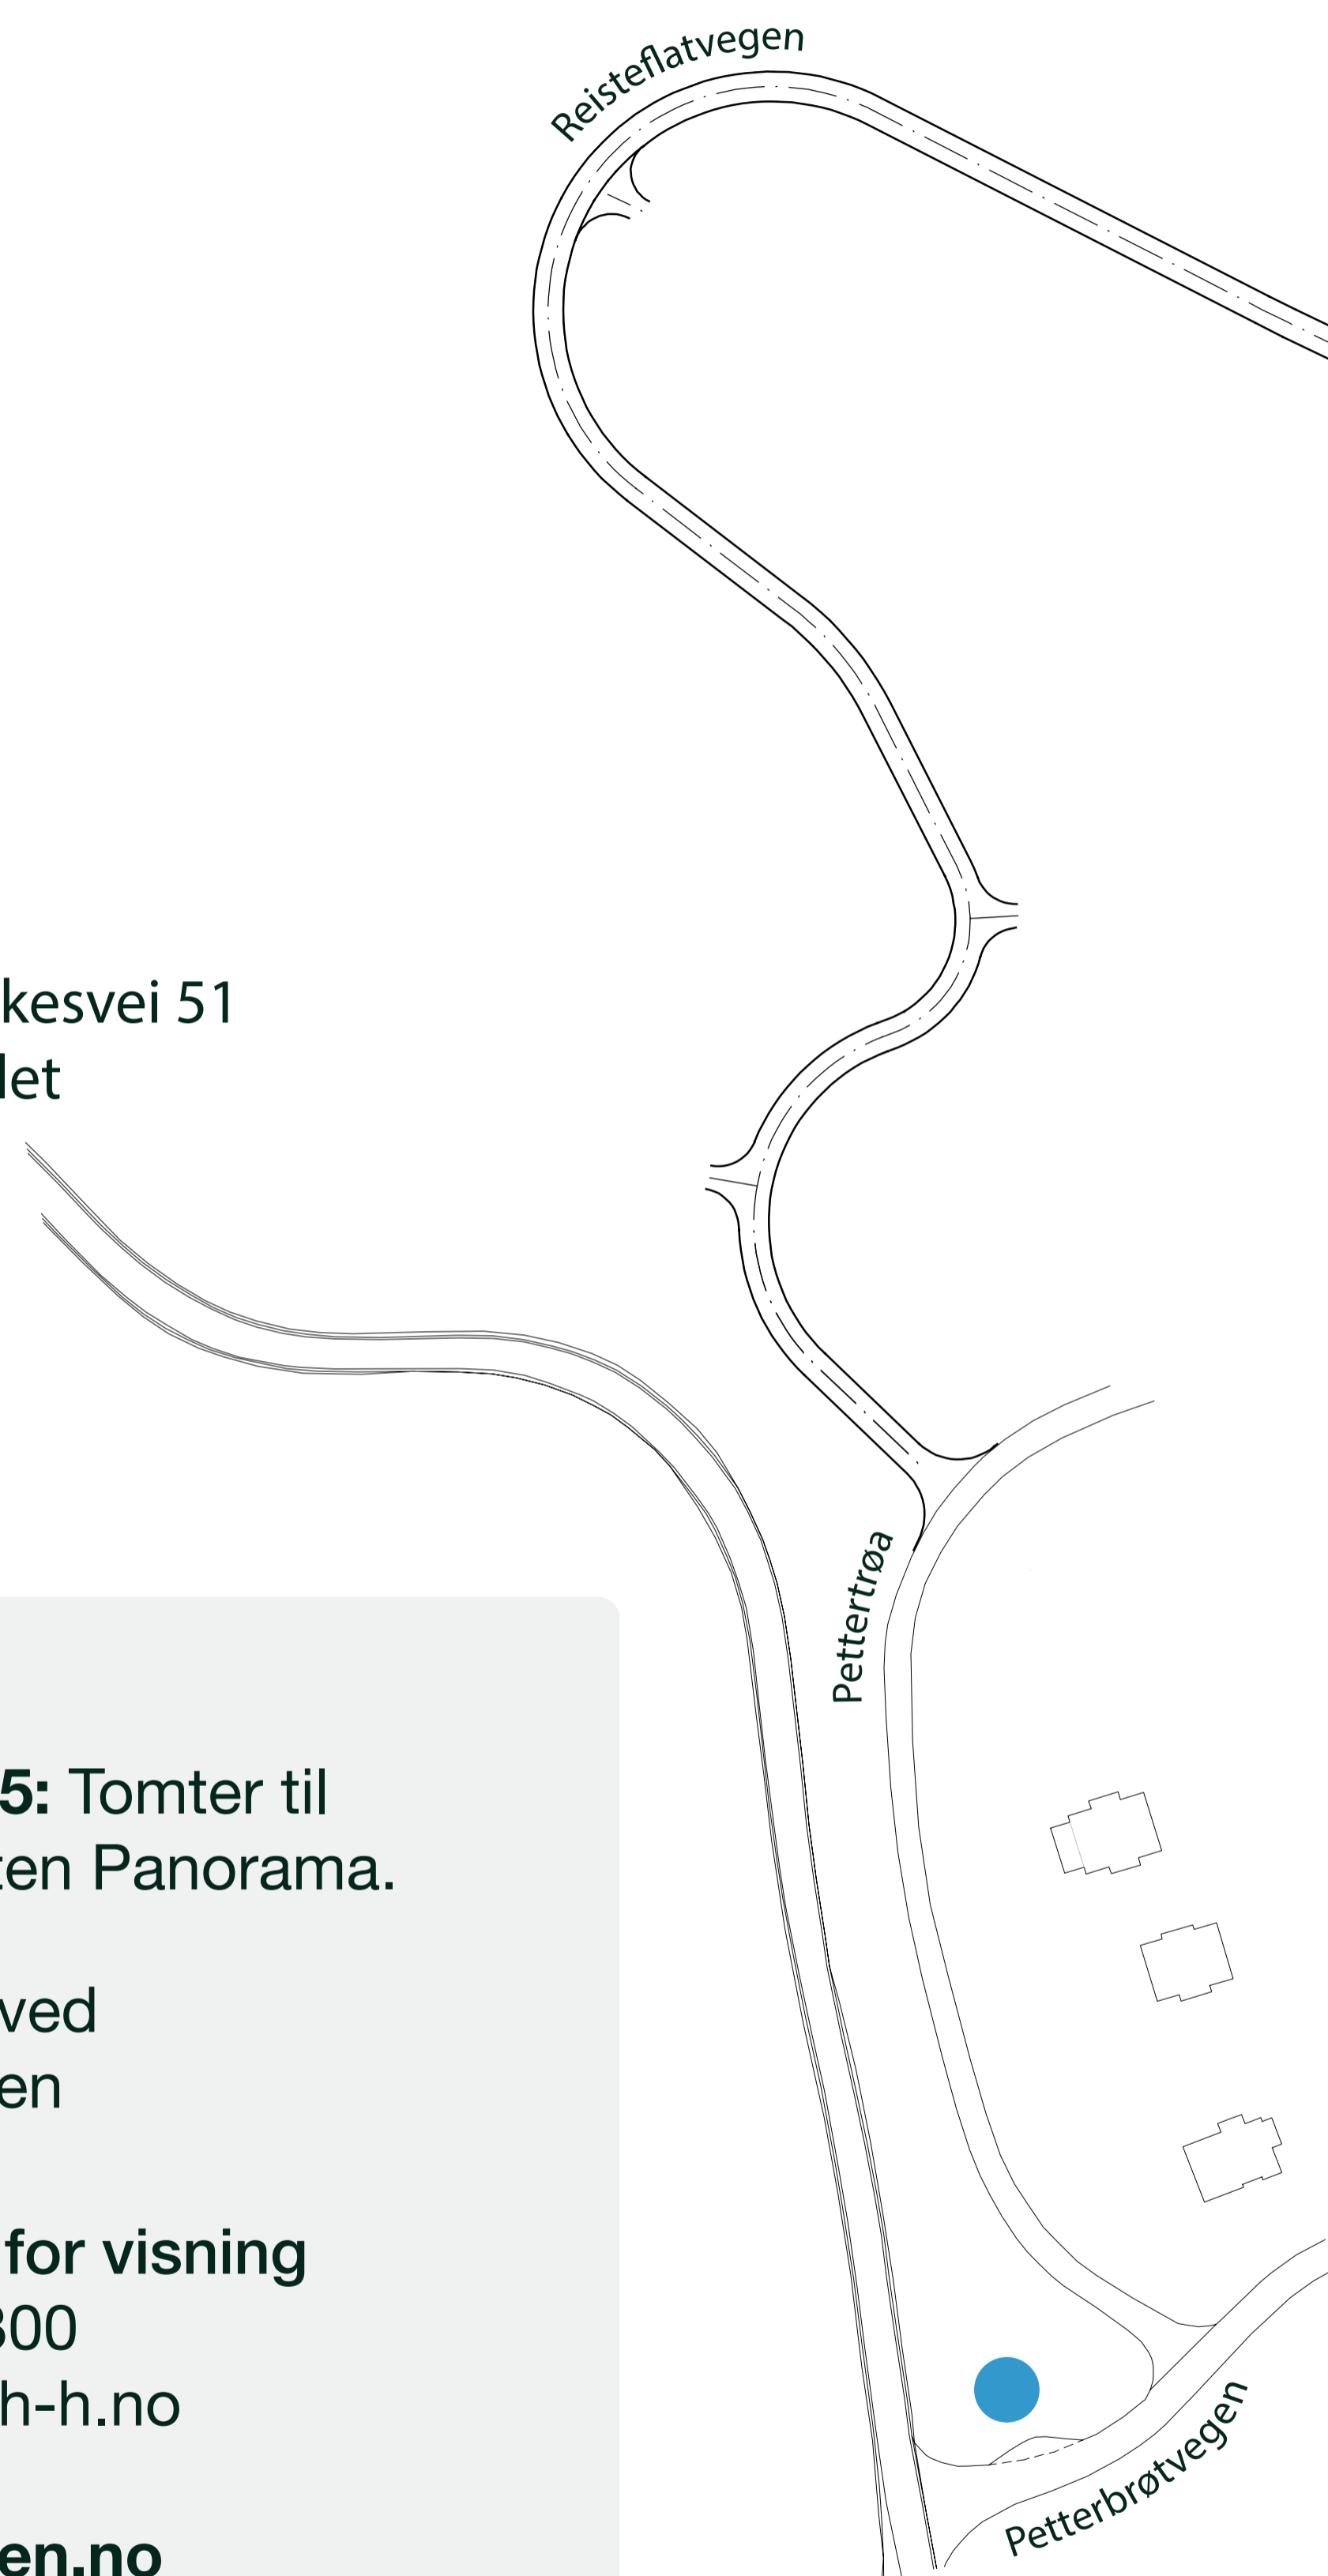

Valdresvegen –Fylkesvei 51
Fagernes /Golsfjellet

Gol sentrum

Nummer 53 til 65: Tomter til salgs i Petterbråten Panorama.

● Velkomstskilt ved Petterbrøtvegen

Kontakt Oddvar for visning

Telefon: 952 22 300

E-post: oddvar@h-h.no

www.petterbråten.no